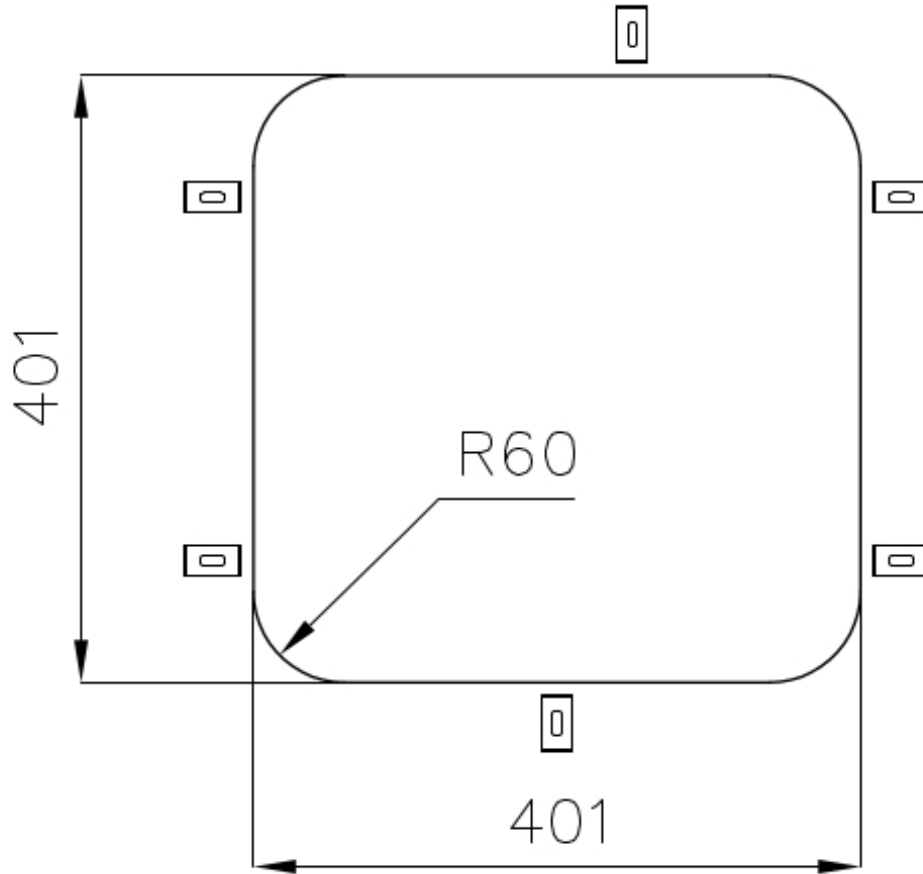

Évier KS

Eviers

Code: 1840 850

CARACTÉRISTIQUES

VIDANGE 3,5" BASKET

La vidange est équipé d'une grande bonde de 3,5", avec un bouchon à panier pratique qui empêche les parties solides de s'écouler dans le drain.

Brossée Foster

Base

45 cm

Dimensions

436x436 mm

Équipement standard

Crochets de fixation, joint, vidange, trop-plein et siphon, Emballage en boîte

Trous mitigeur Pas de trous en standard

Trou d'encastrement Voir fiche technique

Égouttoir Non

Largeur 44 cm

Mesure cuve 401x401mm

Numéro cuves 1 cuve

Vidange Vidange de 3,5

DESSINS TECHNIQUES

Cut out size – Dimensioni per foratura top